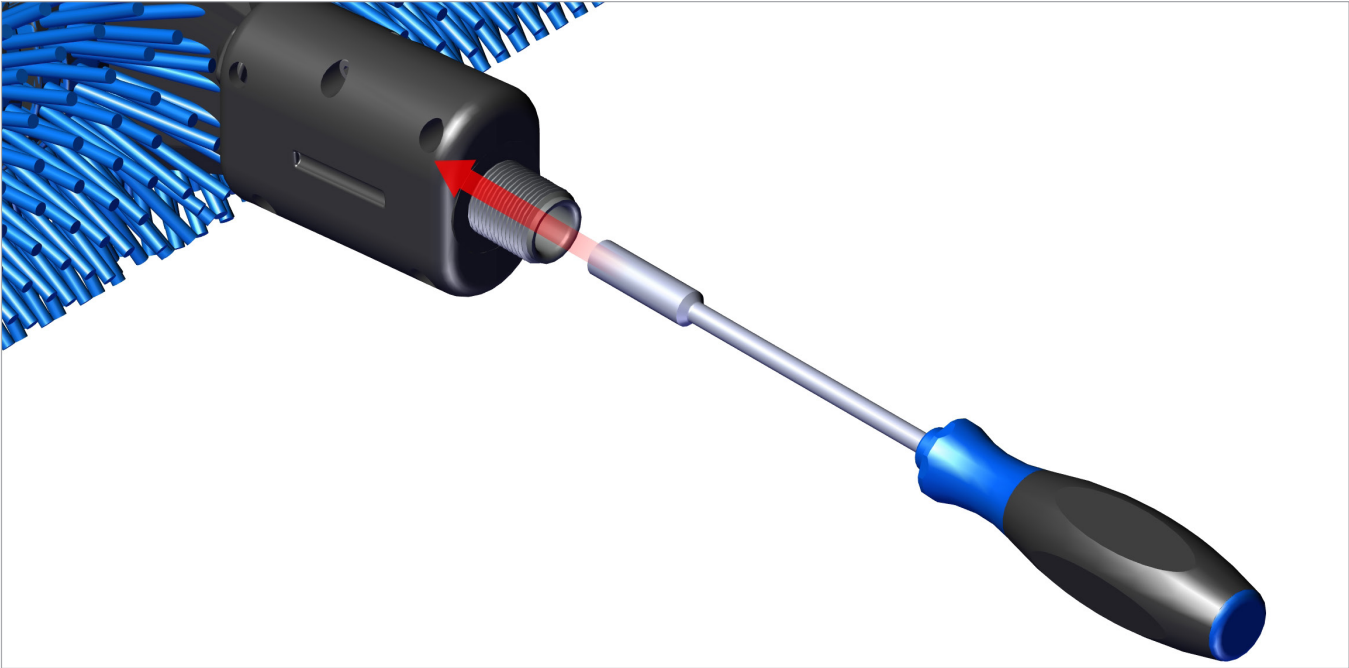

SOLA-TECS C

FILTER REINIGEN / ERSETZEN
CLEAN / REPLACE FILTER

2018.01

Für alle SOLA-TECS C Modelle
For all SOLA-TECS C models

Darstellung: SOLA-TECS C800
Picture: SOLA-TECS C800

Art.Nr.: 99.99700.10
Item number: 99.99700.10

Darstellung: Steckschlüssel - SW8
Picture: Socket wrench - AF8

Art.Nr.: 0300735
Item number: 0300735

**FILTER REINIGEN / ERSETZEN
FÜR ALLE SOLA-TECS C**

**CLEAN / REPLACE FILTER
FOR ALL SOLA-TECS C**

Achtung!
Beim Herausschrauben des Filter halten Sie das Gerät, wie auf dem Bild gezeigt, immer senkrecht nach unten!

Attention!
When unscrewing the filter, always hold the device vertically downwards, like shown on the figure!

**FILTER REINIGEN / ERSETZEN
FÜR ALLE SOLA-TECS C**

**CLEAN / REPLACE FILTER
FOR ALL SOLA-TECS C**