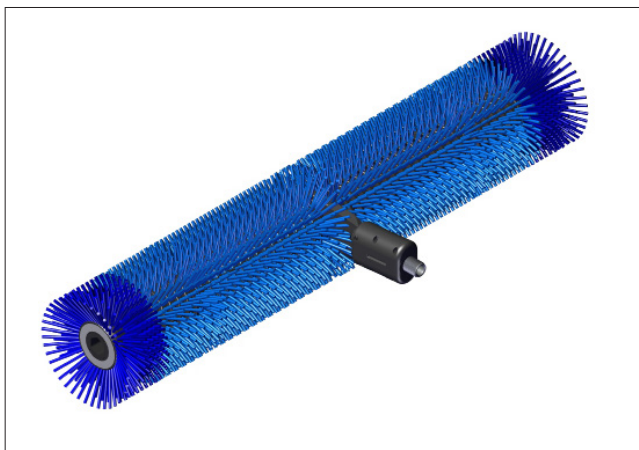

SOLA-TECS C

FILTER REINIGEN / ERSETZEN
CLEAN / REPLACE FILTER

2018.01

Für alle SOLA-TECS C Modelle
For all SOLA-TECS C models

Darstellung: SOLA-TECS C800
Picture: SOLA-TECS C800

Art.Nr.: 99.99700.10
Item number: 99.99700.10

Darstellung: Steckschlüssel - SW8
Picture: Socket wrench - AF8

Art.Nr.: 0300735
Item number: 0300735

**FILTER REINIGEN / ERSETZEN
FÜR ALLE SOLA-TECS C**

**CLEAN / REPLACE FILTER
FOR ALL SOLA-TECS C**

Achtung!
Beim Herausschrauben des Filter halten Sie das Gerät, wie auf dem Bild gezeigt, immer senkrecht nach unten!

Attention!
When unscrewing the filter, always hold the device vertically downwards, like shown on the figure!

**FILTER REINIGEN / ERSETZEN
FÜR ALLE SOLA-TECS C**

**CLEAN / REPLACE FILTER
FOR ALL SOLA-TECS C**