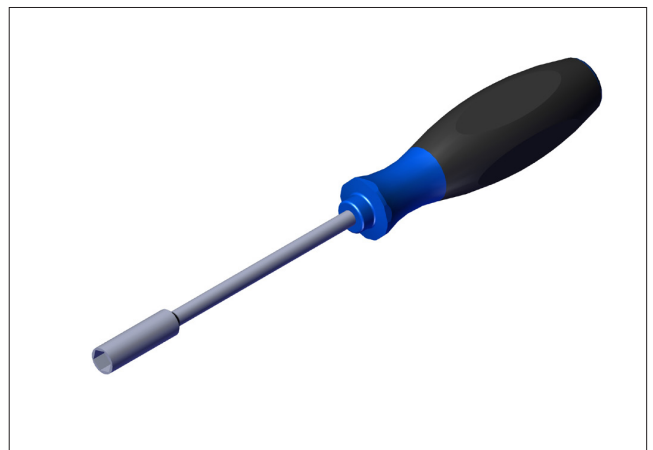

SOLA-TECS C

FILTER REINIGEN / ERSETZEN
CLEAN / REPLACE FILTER

2018.01

Für alle SOLA-TECS C Modelle
For all SOLA-TECS C models

Darstellung: SOLA-TECS C800
Picture: SOLA-TECS C800

Art.Nr.: 99.99700.10
Item number: 99.99700.10

Darstellung: Steckschlüssel - SW8
Picture: Socket wrench - AF8

Art.Nr.: 0300735
Item number: 0300735

**FILTER REINIGEN / ERSETZEN
FÜR ALLE SOLA-TECS C**

**CLEAN / REPLACE FILTER
FOR ALL SOLA-TECS C**

Achtung!
Beim Herausschrauben des Filter halten Sie das Gerät, wie auf dem Bild gezeigt, immer senkrecht nach unten!

Attention!
When unscrewing the filter, always hold the device vertically downwards, like shown on the figure!

**FILTER REINIGEN / ERSETZEN
FÜR ALLE SOLA-TECS C**

**CLEAN / REPLACE FILTER
FOR ALL SOLA-TECS C**