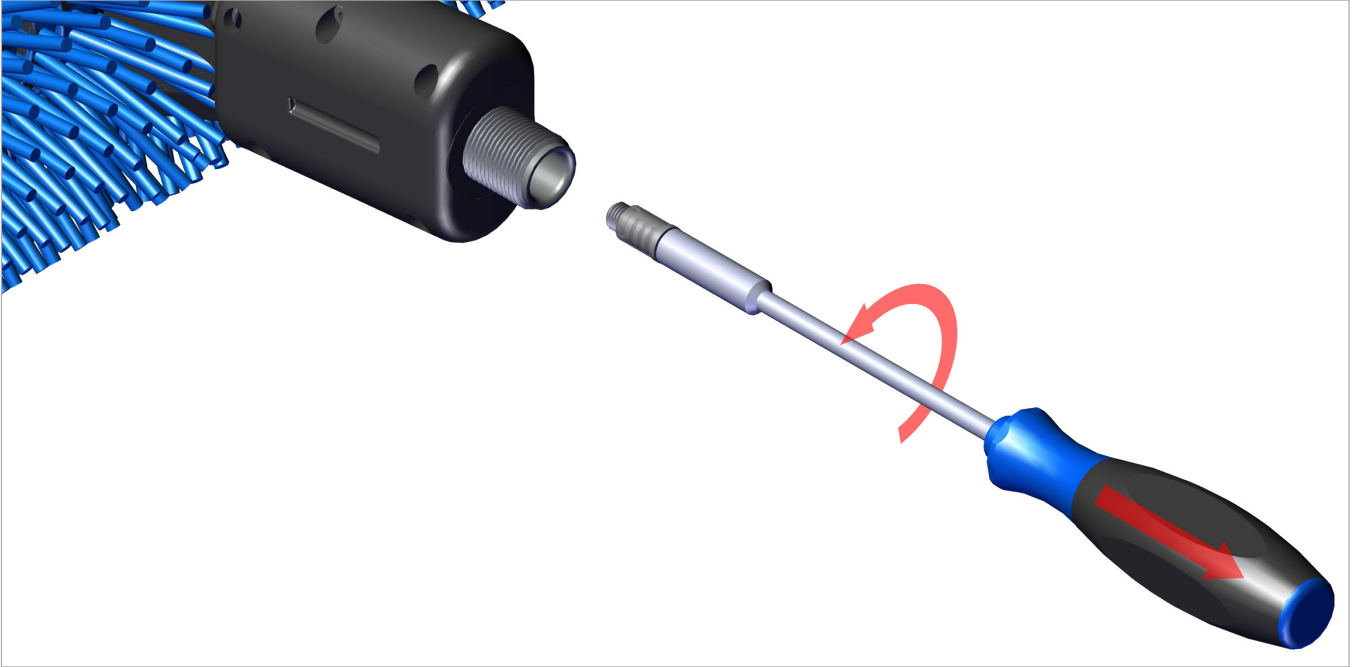

**FILTER REINIGEN / ERSETZEN
FÜR ALLE SOLA-TECS C**

**CLEAN / REPLACE FILTER
FOR ALL SOLA-TECS C**