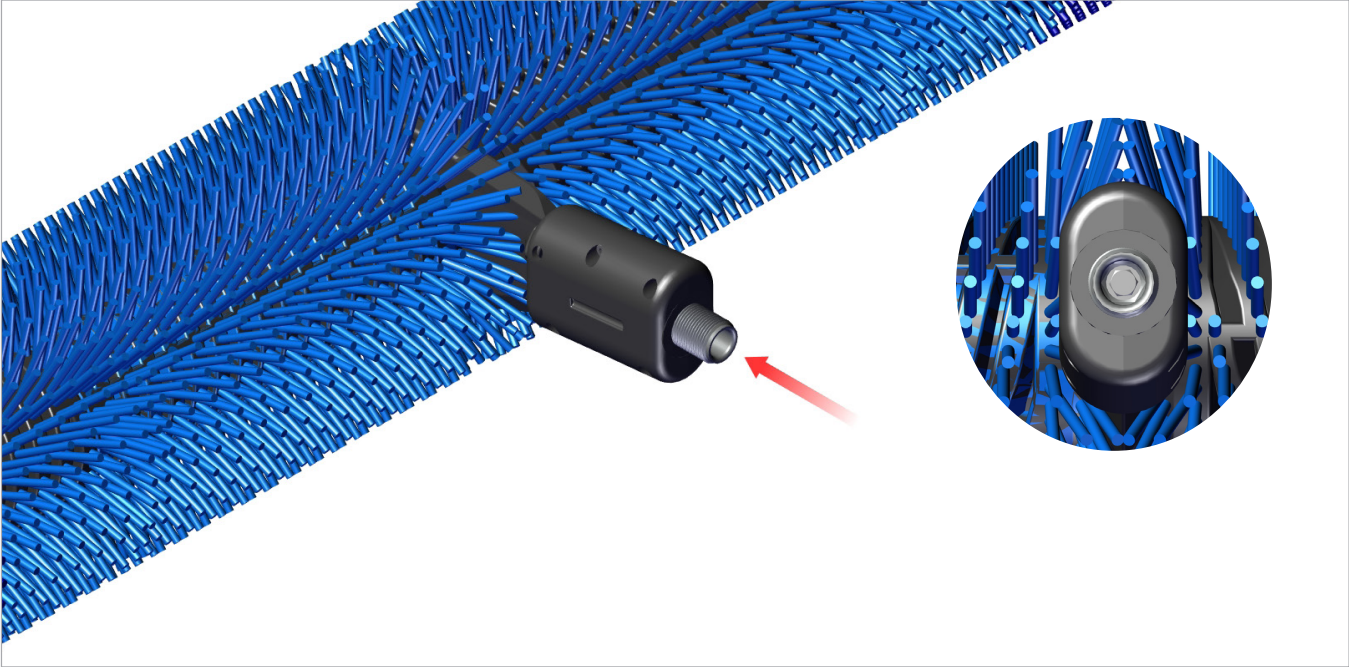

SOLA-TECS C

FILTER REINIGEN / ERSETZEN
CLEAN / REPLACE FILTER

2018.01

Für alle SOLA-TECS C Modelle
For all SOLA-TECS C models

Darstellung: SOLA-TECS C800
Picture: SOLA-TECS C800

Art.Nr.: 99.99700.10
Item number: 99.99700.10

Darstellung: Steckschlüssel - SW8
Picture: Socket wrench - AF8

Art.Nr.: 0300735
Item number: 0300735

**FILTER REINIGEN / ERSETZEN
FÜR ALLE SOLA-TECS C**

**CLEAN / REPLACE FILTER
FOR ALL SOLA-TECS C**

Achtung!
Beim Herausschrauben des Filter halten Sie das Gerät, wie auf dem Bild gezeigt, immer senkrecht nach unten!

Attention!
When unscrewing the filter, always hold the device vertically downwards, like shown on the figure!

**FILTER REINIGEN / ERSETZEN
FÜR ALLE SOLA-TECS C**

**CLEAN / REPLACE FILTER
FOR ALL SOLA-TECS C**