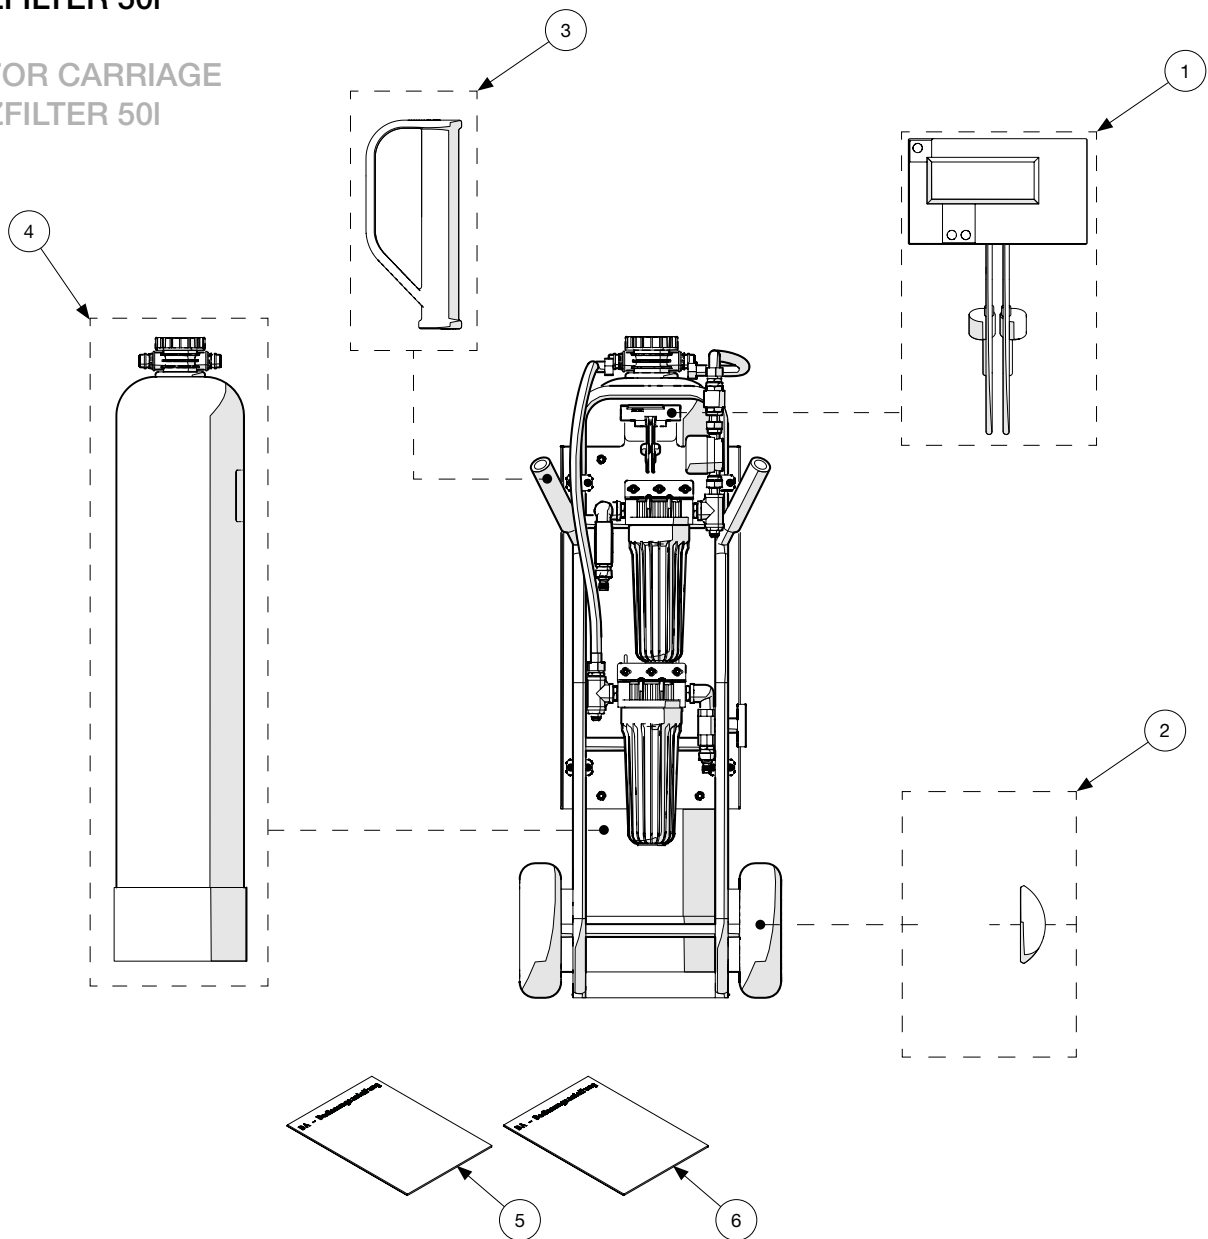

DI-HARZFILTER 50L

ERSATZTEILLISTE | SPARE PARTS LIST
EL 0305217 R00 2023-03

**TEILE FÜR WAGEN
DI-HARZFILTER 50l**

**PARTS FOR CARRIAGE
DI-HARZFILTER 50l**

Pos. Pos.	Art-Nr. Item no.	Beschreibung Description	VE PU	Preis € / VE Price € / PU	Anzal Qty.
1	0200919	Leitwertmessgerät incl. Abdichtungsaufkleber	1 St. pcs	93,00	
2	0501932	Sackkarrenrad Harzfilter	1 St. pcs	18,00	
3	0501858	Handgriff für Sackkarre DI	1 St. pcs	11,50	
4	0200273	DI-Wechselflasche 50 L	1 St. pcs	655,00	
5		Bedienungsanleitung DI-Harzfilter	1 St. pcs	0,00	
6	0304362	Broschüre Komponenten deutsch (Händler VE 50 Stück)	1 St. pcs	0,00	
	0304991	Brochure Components english (dealer VE 50 piece)	1 St. pcs	0,00	

VE = Verpackungseinheit
PU = Packaging Unit

FILTER
DI-HARZFILTER 50I

FILTERS
DI-HARZFILTER 50I

Pos. Pos.	Art-Nr. Item no.	Beschreibung Description	VE PU	Preis € / VE Price € / PU	Anzal Qty.
1	0500298	Filterkerze Sediment 1µ	1 St. pcs	12,00	
2	0500296	Filterdeckel - Vorfilter	1 St. pcs	33,00	
3	0500838	Filterglocke - Vorfilter	1 St. pcs	33,00	

VE = Verpackungseinheit
PU = Packaging Unit

**ANSCHLUSS FLASCHE
DI-HARZFILTER 50l**

**CONNECTION BOTTLE
DI-HARZFILTER 50l**

Pos. Pos.	Art-Nr. Item no.	Beschreibung Description	VE PU	Preis € / VE Price € / PU	Anzal Qty.
1 + 2	0201736	DI-Harzfilter Reparatur-Set	1 St. pcs	88,00	
2	0501565	Verschlussstopfen	1 St. pcs	2,80	
3	0201762	Dichtsatz Anschluss Flasche 60 x 3 / 80 x 5 / 19 x 2	1 St. pcs	3,90	
4	0501562	Sicherung DI-Harzfilter	1 St. pcs	2,00	
5	0501561	Steigrohr	1 St. pcs	28,00	