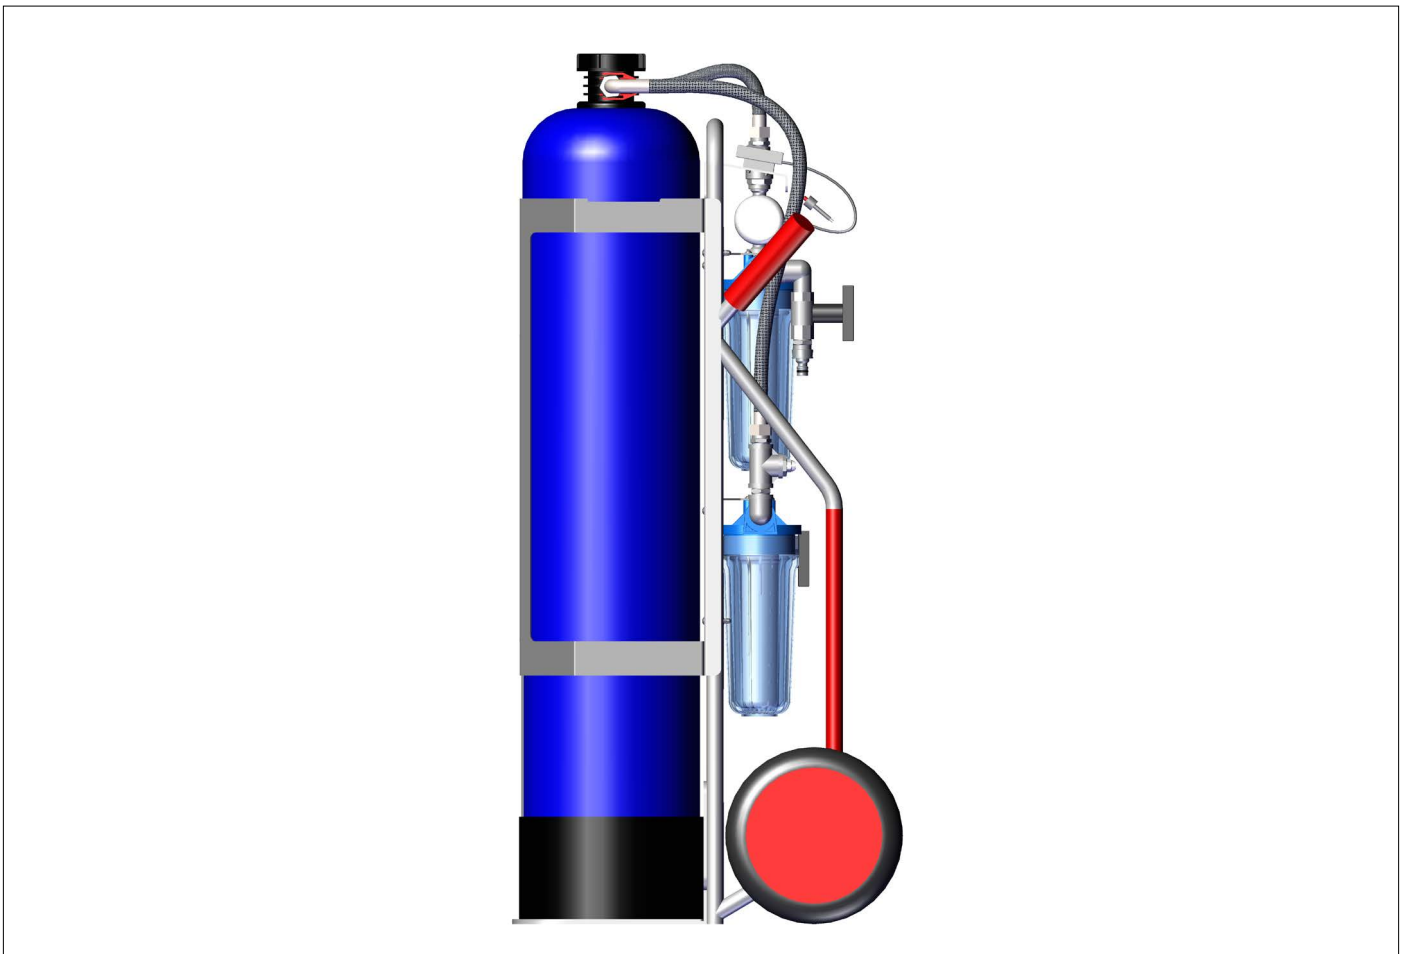

DI-HARZFILTER 50L

ERSATZTEILLISTE | SPARE PARTS LIST
EL 0305217 R00 2023-03

**TEILE FÜR WAGEN
DI-HARZFILTER 50l**

**PARTS FOR CARRIAGE
DI-HARZFILTER 50l**

Pos. Pos.	Art-Nr. Item no.	Beschreibung Description	VE PU	Preis € / VE Price € / PU	Anzal Qty.
1	0200919	Leitwertmessgerät incl. Abdichtungsaufkleber	1 St. pcs	93,00	
2	0501932	Sackkarrenrad Harzfilter	1 St. pcs	18,00	
3	0501858	Handgriff für Sackkarre DI	1 St. pcs	11,50	
4	0200273	DI-Wechselflasche 50 L	1 St. pcs	655,00	
5		Bedienungsanleitung DI-Harzfilter	1 St. pcs	0,00	
6	0304362	Broschüre Komponenten deutsch (Händler VE 50 Stück)	1 St. pcs	0,00	
	0304991	Brochure Components english (dealer VE 50 piece)	1 St. pcs	0,00	

VE = Verpackungseinheit
PU = Packaging Unit

FILTER
DI-HARZFILTER 50I

FILTERS
DI-HARZFILTER 50I

Pos. Pos.	Art-Nr. Item no.	Beschreibung Description	VE PU	Preis € / VE Price € / PU	Anzal Qty.
1	0500298	Filterkerze Sediment 1µ	1 St. pcs	12,00	
2	0500296	Filterdeckel - Vorfilter	1 St. pcs	33,00	
3	0500838	Filterglocke - Vorfilter	1 St. pcs	33,00	

VE = Verpackungseinheit
PU = Packaging Unit

**ANSCHLUSS FLASCHE
DI-HARZFILTER 50l**

**CONNECTION BOTTLE
DI-HARZFILTER 50l**

Pos. Pos.	Art-Nr. Item no.	Beschreibung Description	VE PU	Preis € / VE Price € / PU	Anzal Qty.
1 + 2	0201736	DI-Harzfilter Reparatur-Set	1 St. pcs	88,00	
2	0501565	Verschlussstopfen	1 St. pcs	2,80	
3	0201762	Dichtsatz Anschluss Flasche 60 x 3 / 80 x 5 / 19 x 2	1 St. pcs	3,90	
4	0501562	Sicherung DI-Harzfilter	1 St. pcs	2,00	
5	0501561	Steigrohr	1 St. pcs	28,00	