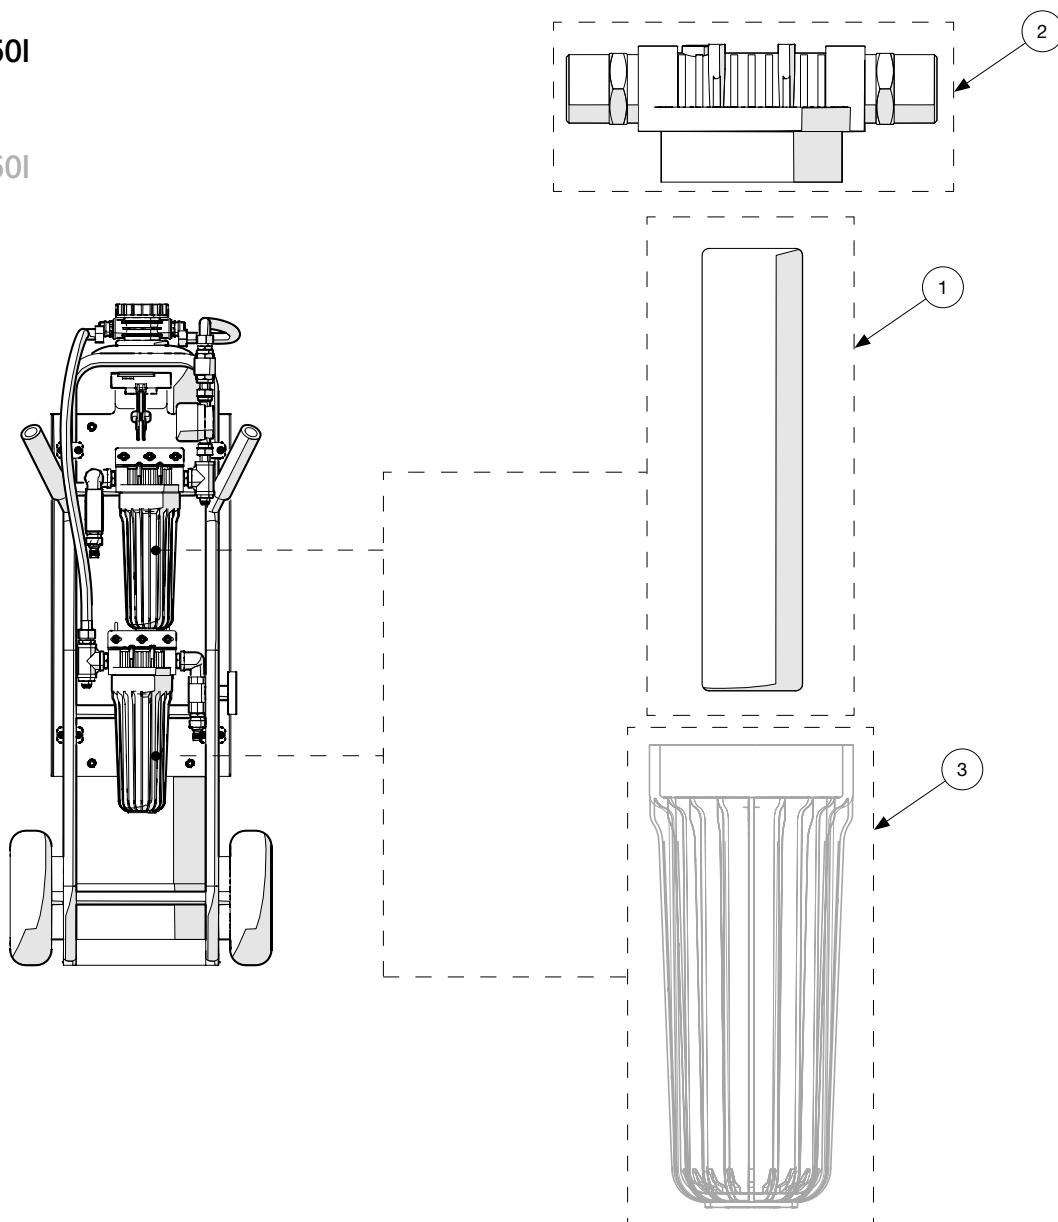

DI-HARZFILTER 50L

ERSATZTEILLISTE | SPARE PARTS LIST
EL 0305217 R00 2023-03

**TEILE FÜR WAGEN
DI-HARZFILTER 50l**

**PARTS FOR CARRIAGE
DI-HARZFILTER 50l**

Pos. Pos.	Art-Nr. Item no.	Beschreibung Description	VE PU	Preis € / VE Price € / PU	Anzal Qty.
1	0200919	Leitwertmessgerät incl. Abdichtungsaufkleber	1 St. pcs	93,00	
2	0501932	Sackkarrenrad Harzfilter	1 St. pcs	18,00	
3	0501858	Handgriff für Sackkarre DI	1 St. pcs	11,50	
4	0200273	DI-Wechselflasche 50 L	1 St. pcs	655,00	
5		Bedienungsanleitung DI-Harzfilter	1 St. pcs	0,00	
6	0304362	Broschüre Komponenten deutsch (Händler VE 50 Stück)	1 St. pcs	0,00	
	0304991	Brochure Components english (dealer VE 50 piece)	1 St. pcs	0,00	

VE = Verpackungseinheit
PU = Packaging Unit

FILTER
DI-HARZFILTER 50I

FILTERS
DI-HARZFILTER 50I

Pos. Pos.	Art-Nr. Item no.	Beschreibung Description	VE PU	Preis € / VE Price € / PU	Anzal Qty.
1	0500298	Filterkerze Sediment 1µ	1 St. pcs	12,00	
2	0500296	Filterdeckel - Vorfilter	1 St. pcs	33,00	
3	0500838	Filterglocke - Vorfilter	1 St. pcs	33,00	

VE = Verpackungseinheit
PU = Packaging Unit

**ANSCHLUSS FLASCHE
DI-HARZFILTER 50l**

**CONNECTION BOTTLE
DI-HARZFILTER 50l**

Pos. Pos.	Art-Nr. Item no.	Beschreibung Description	VE PU	Preis € / VE Price € / PU	Anzal Qty.
1 + 2	0201736	DI-Harzfilter Reparatur-Set	1 St. pcs	88,00	
2	0501565	Verschlussstopfen	1 St. pcs	2,80	
3	0201762	Dichtsatz Anschluss Flasche 60 x 3 / 80 x 5 / 19 x 2	1 St. pcs	3,90	
4	0501562	Sicherung DI-Harzfilter	1 St. pcs	2,00	
5	0501561	Steigrohr	1 St. pcs	28,00	