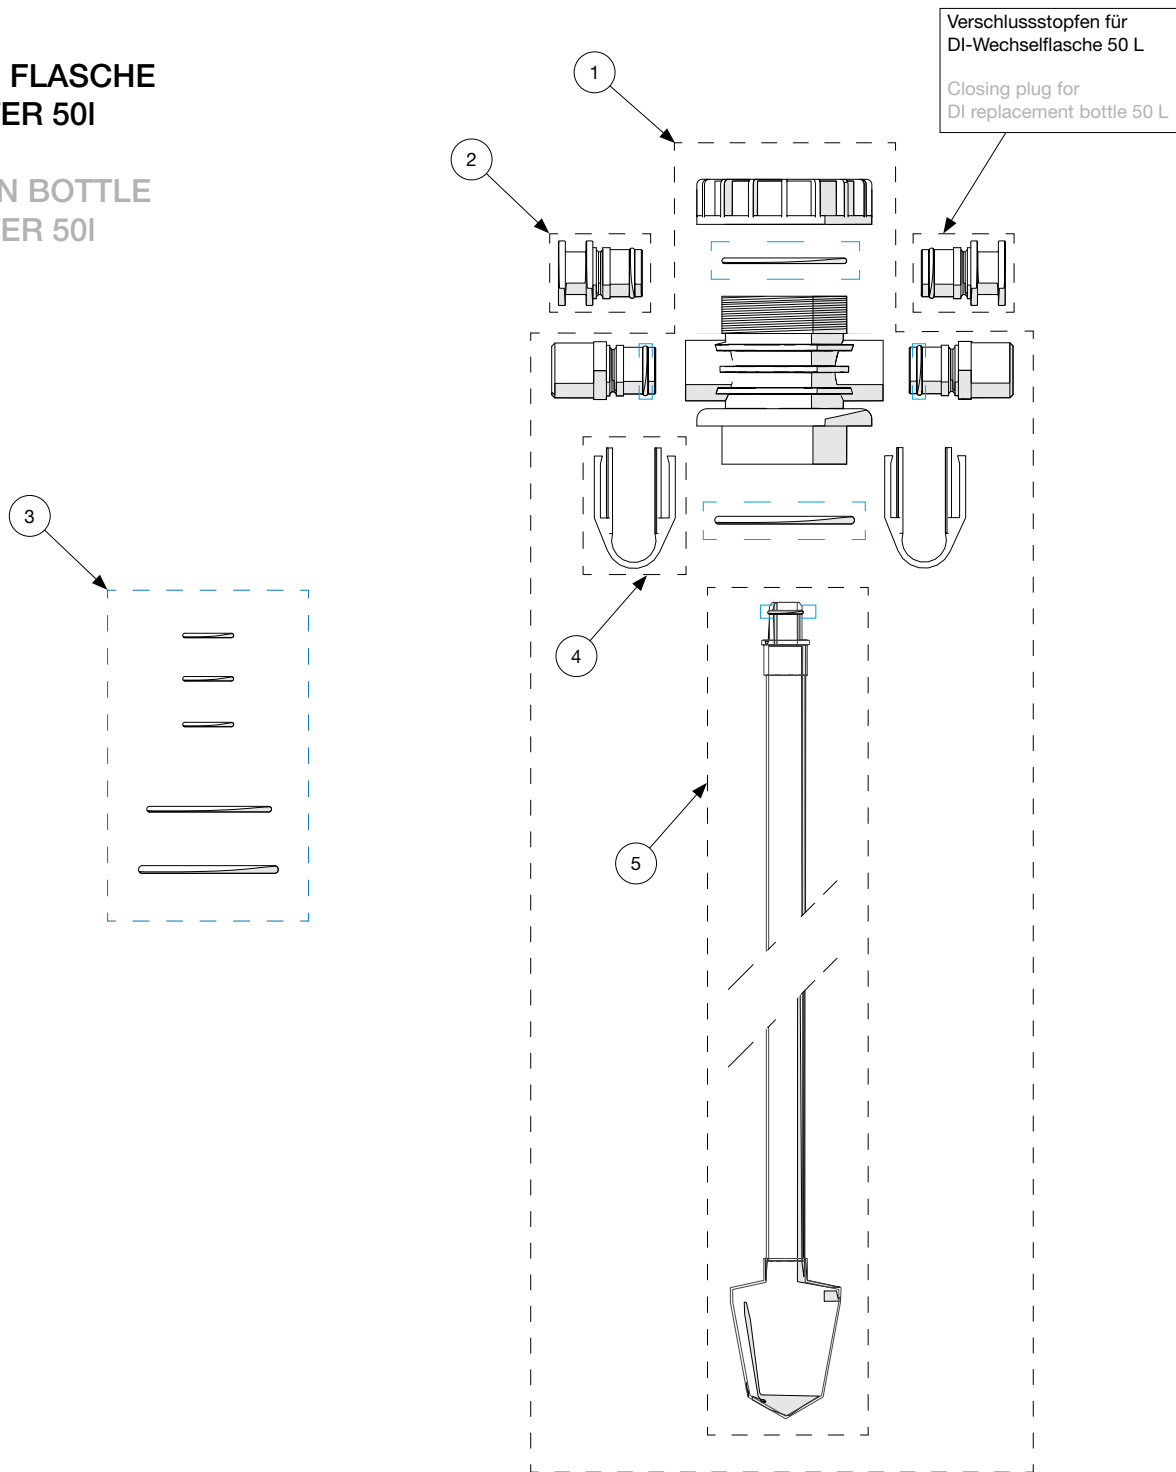

DI-HARZFILTER 50L

ERSATZTEILLISTE | SPARE PARTS LIST
EL 0305217 R00 2023-03

**TEILE FÜR WAGEN
DI-HARZFILTER 50l**

**PARTS FOR CARRIAGE
DI-HARZFILTER 50l**

Pos. Pos.	Art-Nr. Item no.	Beschreibung Description	VE PU	Preis € / VE Price € / PU	Anzal Qty.
1	0200919	Leitwertmessgerät incl. Abdichtungsaufkleber	1 St. pcs	93,00	
2	0501932	Sackkarrenrad Harzfilter	1 St. pcs	18,00	
3	0501858	Handgriff für Sackkarre DI	1 St. pcs	11,50	
4	0200273	DI-Wechselflasche 50 L	1 St. pcs	655,00	
5		Bedienungsanleitung DI-Harzfilter	1 St. pcs	0,00	
6	0304362	Broschüre Komponenten deutsch (Händler VE 50 Stück)	1 St. pcs	0,00	
	0304991	Brochure Components english (dealer VE 50 piece)	1 St. pcs	0,00	

VE = Verpackungseinheit
PU = Packaging Unit

FILTER
DI-HARZFILTER 50I

FILTERS
DI-HARZFILTER 50I

Pos. Pos.	Art-Nr. Item no.	Beschreibung Description	VE PU	Preis € / VE Price € / PU	Anzal Qty.
1	0500298	Filterkerze Sediment 1µ	1 St. pcs	12,00	
2	0500296	Filterdeckel - Vorfilter	1 St. pcs	33,00	
3	0500838	Filterglocke - Vorfilter	1 St. pcs	33,00	

VE = Verpackungseinheit
PU = Packaging Unit

**ANSCHLUSS FLASCHE
DI-HARZFILTER 50l**

**CONNECTION BOTTLE
DI-HARZFILTER 50l**

Pos. Pos.	Art-Nr. Item no.	Beschreibung Description	VE PU	Preis € / VE Price € / PU	Anzal Qty.
1 + 2	0201736	DI-Harzfilter Reparatur-Set	1 St. pcs	88,00	
2	0501565	Verschlussstopfen	1 St. pcs	2,80	
3	0201762	Dichtsatz Anschluss Flasche 60 x 3 / 80 x 5 / 19 x 2	1 St. pcs	3,90	
4	0501562	Sicherung DI-Harzfilter	1 St. pcs	2,00	
5	0501561	Steigrohr	1 St. pcs	28,00	